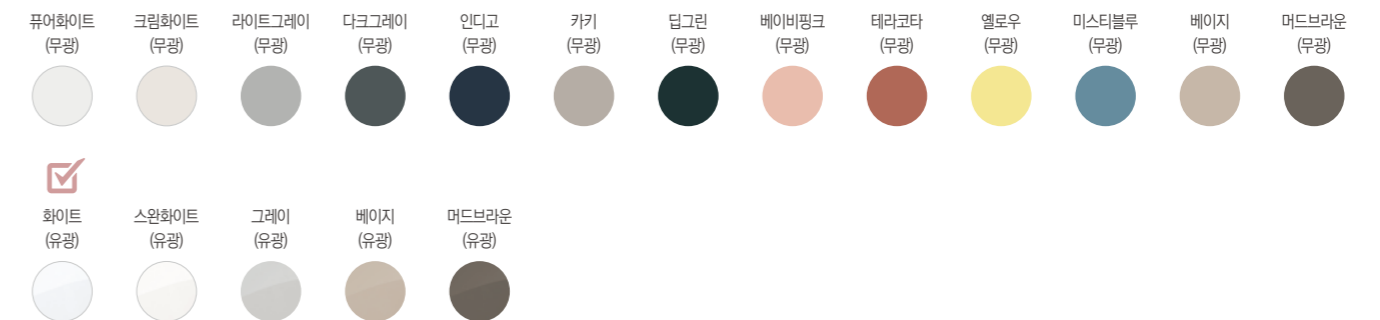

컬러는 정해진 틀이 없어 소재와 프레임에 따라 다른 분위기를 연출하며, 공간의 분위기를 좌우하며, 생기를 불어 넣어 줍니다.

STEP 01

도어프레임 선택 | 6종

매트한 질감이 고급스러운 무광 13컬러

가장 베이직 하면서도 공간을 넓어보이게 하는 유광 5컬러

STEP 02

컬러 선택 | 18종

※일부 도어는 무광 컬러만 적용가능

EK7 KITCHEN PALETTE

뉴클래시

NEW CLASSY

Pure White (무광) & Khaki (무광)

퓨어화이트 (무광) 카키 (무광)

우아하고 클래식한 감각에 세련미를 더한 주방

세련된 감각의 스타일리시한 카키 컬러와 골드 컬러의 손잡이가 현대적으로 재해석한 모던 클래식을 연출합니다.
 이음매가 없이 휘모타입로 만들어진 도어는 견고하고 디테일한 입체감을 완성합니다.

쇼콜라 화이트 (유광)

[손잡이 : 192 Pitch]

[상판 : 스타킨]

[바닥재 : 구정마루 / 맥스차콜]

* 손잡이 : 원홀(5종), 128Pitch(22종), 전용손잡이 192Pitch 선택 적용가능

EK7 KITCHEN PALETTE

쇼콜라

CHOCOLAT

White (유광)

세련된 컬러와 디자인으로 모던하고 고급스러운 주방 완성

6면 도장이 돋보이는 간결하고 군더더기 없는 화이트 컬러와 깔끔하게 분할된 라인을 가진 도어는 시원함과 세련된 분위기를 연출하며 블랙 상판과 함께 블랙 & 화이트 인테리어를 완성할 수 있도록 합니다.

KITCHEN PALETTE Kitchen unit

- 1 쇼콜라 전용 하부장 도어 디자인을 그대로 적용한 1단 서랍과 푸시 타입 도어로 수납의 활용성을 높여주는 쇼콜라만의 하부장입니다.
(W : 600, 900, 1000)
- 2 상부 유리 마감장 측면에도 브론즈 멀티밤 유리 도어를 적용하여, 도어가 이어지는 장식적인 효과와 측면으로도 개폐할 수 있는 효율성을 강조한 유리장 (LED 조명 별도)