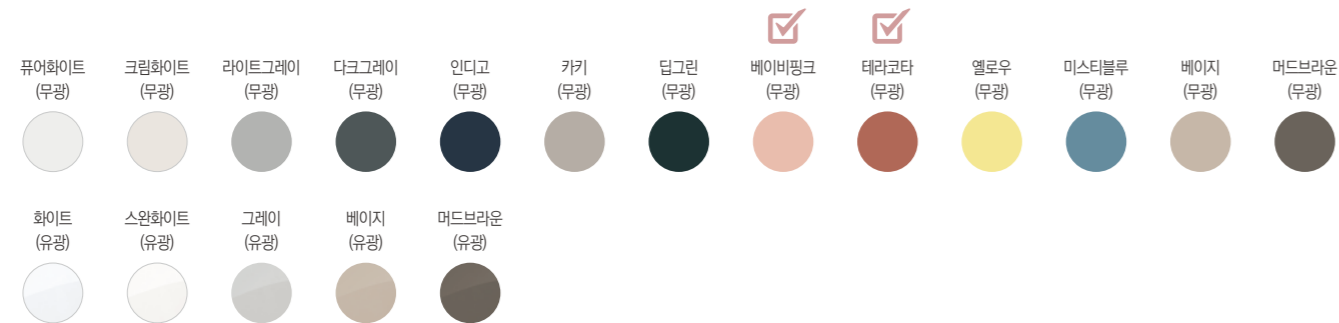

컬러는 정해진 틀이 없어 소재와 프레임에 따라 다른 분위기를 연출하며, 공간의 분위기를 좌우하며, 생기를 불어 넣어 줍니다.

STEP 01

도어프레임 선택 | 6종

매트한 질감이 고급스러운 무광 13컬러

가장 베이직 하면서도 공간을 넓어보이게 하는 유광 5컬러

STEP 02

컬러 선택 | 18종

※일부 도어는 무광 컬러만 적용가능

뉴어반

NEW URBAN

Beige (유광)

베이지
(유광)

부드러운 볼륨감이 선사하는 포근한 안정감

비대칭 빗각 디자인의 하이그로시 도장 제품으로 특유의 광택을 더욱 강조한 주방 디자인입니다. 베이지 컬러의 따뜻한 분위기 속에 안정감을 주며 섬세한 비율의 라인을 통해 모던한 분위기의 주방을 연출합니다.

Oblique Edge Door

오블리크 엣지 도어

정형화된 도어 디자인의 틀을 벗어난 새롭고 독특한 빗각 도어

정형화된 도어 디자인의 틀에서 벗어나 도어 전면에 안정감을 주는 비율로 빗각 가공을 하여 차별화된 디자인으로 독특한 느낌을 주며, 도장의 깊이감과 빗각으로 인한 깊이감이 더해져서 뉴어반만의 새로운 디자인을 완성합니다.

EK7 KITCHEN PALETTE

뉴모닝 & 뉴모닝플리츠

NEW MORNING
Baby Pink (무광)
&
PLEATS(NEW MORNING)
Terracotta (무광)

자연적인 감성과 뉴트로 감성이 혼합된 트렌디한 주방

벽돌을 연상시키는 컬러로 인더스트리얼 무드나 에스닉한 무드의 인테리어에 잘 어울립니다. 어디에서도 볼 수 없었던 개성 넘치는 컬러로 나만의 주방을 만들 수 있습니다.

* 플리츠는 무광 13컬러만 가능

뉴모닝 베이비핑크 (무광)
& 뉴모닝 플리츠 테라코타 (무광)
[손잡이 : 큐티 골드 (128pitch), 골드찬넬 (AL)]
[상판 : 오로라 비앙코]